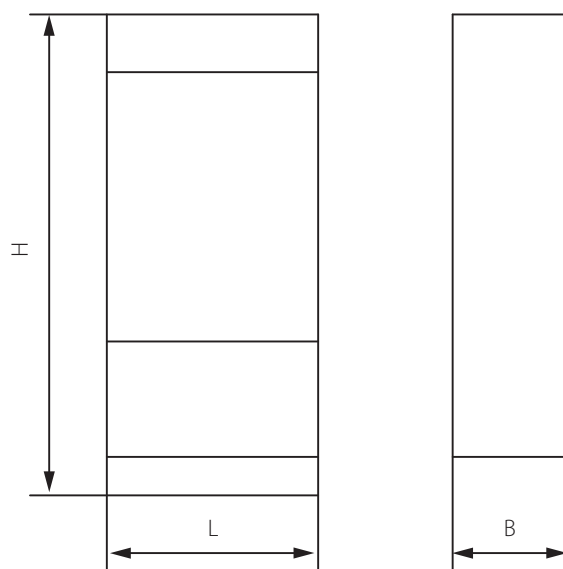

■ габаритные размеры устройства плавного пуска УПП-С400

■ установочные размеры